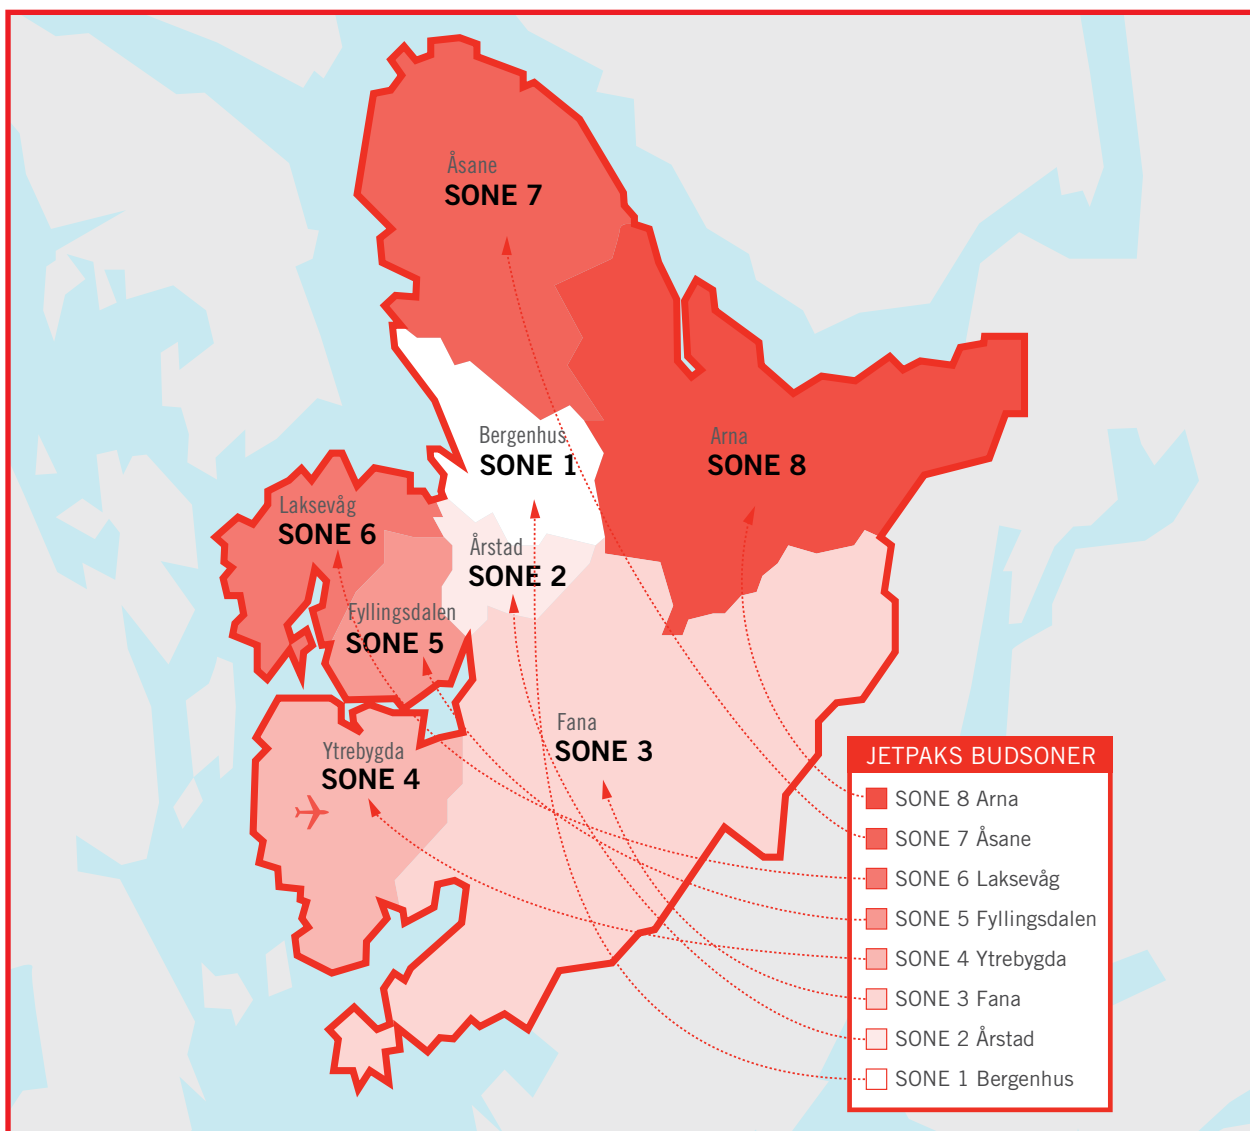

Kartet illustrerer Jetpaks budsoner. Ta kontakt på 900 49 144 eller bergen@jetpak.no for nærmere beskrivelse av budsonene eller les mer om hvilke postnummer det gjelder på www.jetpak.no.

Jetpak Bergen kan også tilby fast distribusjon etter avtale. Ta kontakt på 900 49 144 eller bergen@jetpak.no.

Kg intervall	Pris
51-100 kg	kr 75
101-150 kg	kr 150
151-200 kg	kr 210
201-250 kg	kr 300
251-800 kg	kr 500
801-1100 kg	kr 700

Tillegg:

Tidsbestemt opphenting/levering Kr 200 (kun JetBud Standard).
Non Office Hours (17:00-06:59)/helg/helligdag: 100% tillegg i pris.
Det vil bli beregnet tillegg for vekt utover 50 kg samt evt. volumvekt (167kg/m3).
Lasting, lossing og ventetid (utover 10min) fører til tillegg i pris.
Evt. bom og fergekostnader på langkjøring kommer i tillegg.

Alle priser er veiledende og eks. mva. Gyldige fra 15.01.2012